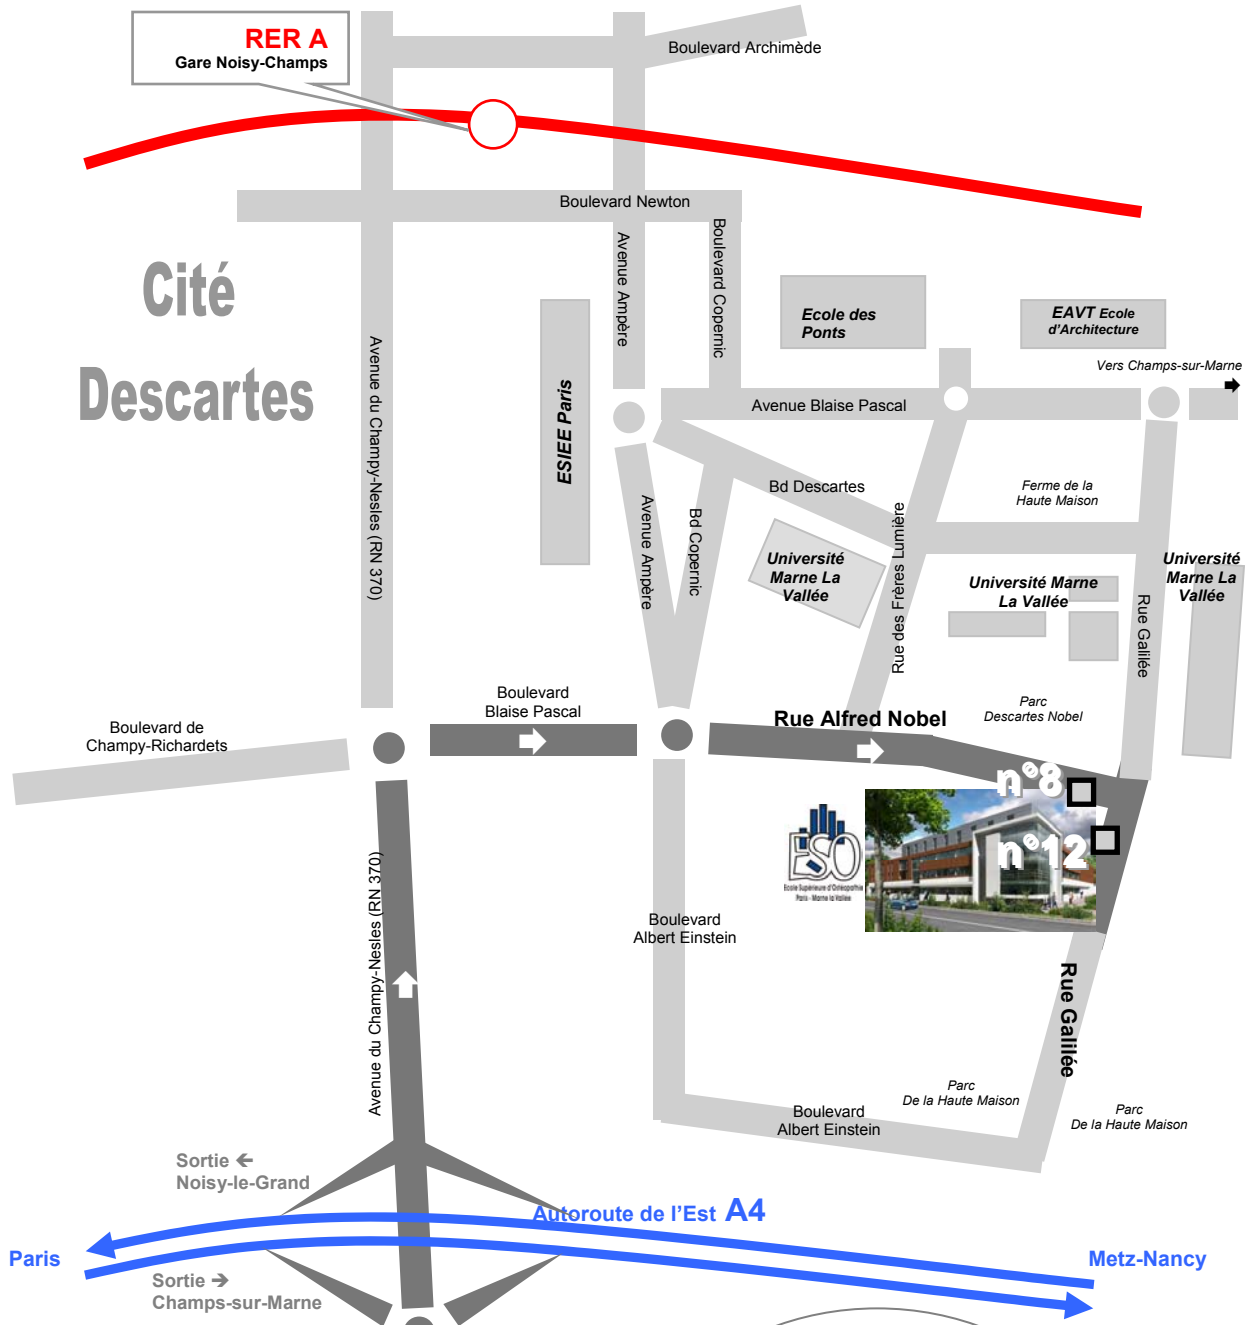

Ecole Supérieure d'Ostéopathie – ESO Paris Marne la Vallée

PLAN D'ACCES

Ecole Supérieure d'Ostéopathie
Paris - Marne la Vallée

Administration : 8, rue Alfred Nobel
Cité Descartes - 77420 CHAMPS SUR MARNE
Marne la Vallée
Tél. 01 64 61 66 21
Fax 01 64 61 70 99
www.eso-suposteo.fr

Clinique Ostéopathique : 12, rue Galilée
Cité Descartes - 77420 CHAMPS SUR MARNE
Marne-la-Vallée
Tél. 01 64 73 54 47

Accès depuis notre ancienne adresse
(50, avenue de l'Europe – Emerainville)

En RER :

- . Ligne A, Station Noisy-Champs
- . Bus 213 (ligne Gare SNCF Chelles-Gournay / Lognes le Village) - Arrêt Einstein-Galilée

Par l'Autoroute A4 :

- De Paris : A4, direction Metz-Nancy, Sortie Champs sur Marne - Direction Cité Descartes
- De province : A4, direction Paris, Sortie Marne-la-Vallée, Val-Maubuée Centre, Direction Marne la Vallée-Cité Descartes