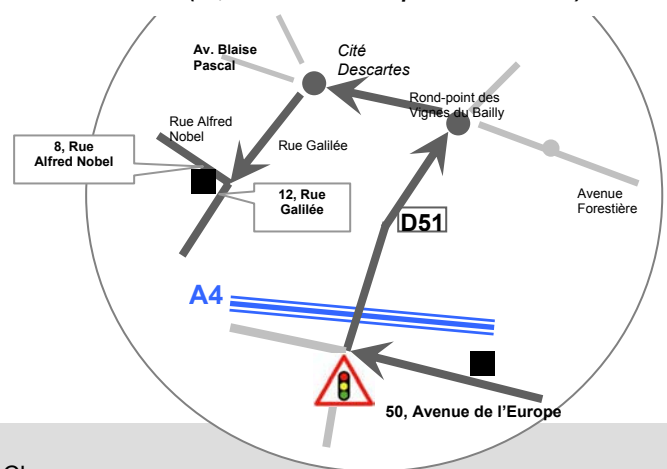

Ecole Supérieure d'Ostéopathie – ESO Paris Marne la Vallée

PLAN D'ACCES

Ecole Supérieure d'Ostéopathie
Paris - Marne la Vallée

Administration : 8, rue Alfred Nobel
Cité Descartes - 77420 CHAMPS SUR MARNE
Marne la Vallée
Tél. 01 64 61 66 21
Fax 01 64 61 70 99
www.eso-suposteo.fr

Clinique Ostéopathique : 12, rue Galilée
Cité Descartes - 77420 CHAMPS SUR MARNE
Marne-la-Vallée
Tél. 01 64 73 54 47

Accès depuis notre ancienne adresse
(50, avenue de l'Europe – Emerainville)

En RER :

- . Ligne A, Station Noisy-Champs
- . Bus 213 (ligne Gare SNCF Chelles-Gournay / Lognes le Village) - Arrêt Einstein-Galilée

Par l'Autoroute A4 :

- De Paris : A4, direction Metz-Nancy, Sortie Champs sur Marne - Direction Cité Descartes
- De province : A4, direction Paris, Sortie Marne-la-Vallée, Val-Maubuée Centre, Direction Marne la Vallée-Cité Descartes